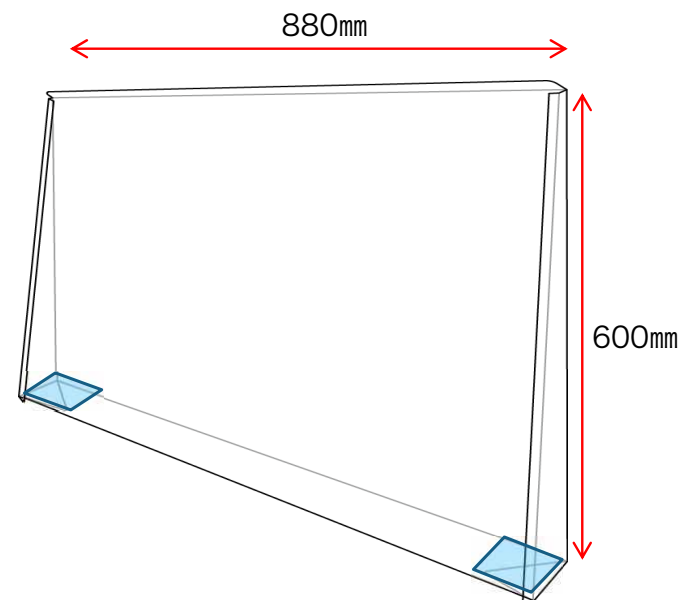

組立容易

折込み式

簡単設置

テープ固定

安価で安全

PET0.5mm

飛沫感染対策

高さ600mm

卓上フィルムパーテーションのご紹介

折り順 ①青谷折 ②黄谷折 ③赤山折

コーナ貼合方法

両面テープ再剥離でデスクに固定

販売単位 10枚 1セット

大黒工業株式会社

<http://daikoku-com.jp/>