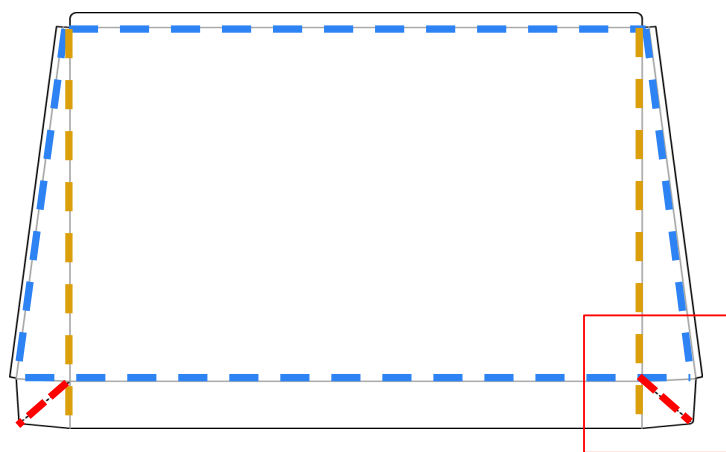

組立容易

折込み式

簡単設置

テープ固定

安価で安全

PET0.5mm

飛沫感染対策

高さ600mm

卓上フィルムパーテーションのご紹介

折り順 ①青谷折 ②黄谷折 ③赤山折

コーナ貼合方法

両面テープ再剥離でデスクに固定

販売単位 10枚 1セット

大黒工業株式会社

<http://daikoku-com.jp/>