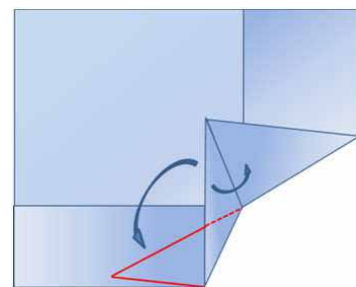

組立容易

折込み式

簡単設置

テープ固定

安価で安全

PET0.5mm

飛沫感染対策

高さ600mm

卓上フィルムパーテーションのご紹介

折り順 ①青谷折 ②黄谷折 ③赤山折

コーナ貼合方法

両面テープ再剥離でデスクに固定

販売単位 10枚 1セット

大黒工業株式会社

<http://daikoku-com.jp/>