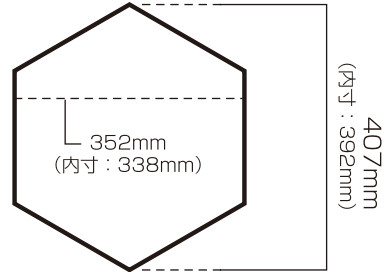

MO-32 インロ式 紙製オードブル容器

内寸 ϕ 320×55m/m
c/s: 二段(10入)・一段(20入)

二段 商品CD: 3038930

一段 商品CD: 3038931

材質: コートボール・PPエンボス

オードブル容器

※冷凍での使用はご遠慮下さい。