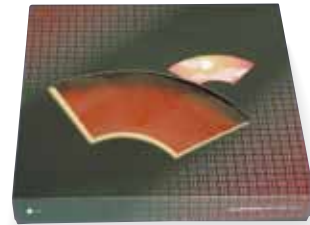

品名	寿司BOX 紫雲	
商品コード	※901705	※901707
品番	MO-3用	MO-4用
仕切No.	※MO-3	※MO-4
サイズ	350×350×55	380×380×55
入数	20×5(100)	20×5(100)

※は、在庫なくなり次第受注生産となります。

品名	寿司BOX 詩扇(しせん)	
商品コード	※901704	※901706
品番	MO-3用	MO-4用
仕切No.	※MO-3	※MO-4
サイズ	350×350×55	380×380×55
入数	20×5(100)	20×5(100)

※は、在庫なくなり次第受注生産となります。