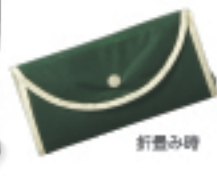

(黒)

(ベージュ)

(紺)

GEPショルダーバックファスナー

材質：PP不織布
size：500(W)×380(H)×150(G)mm
color：黒・ベージュ・紺
重量：約113g 入数：100枚
名入れ：100枚から可能

(ベージュ)

1.5L 3本収納可

折畳み時

(スカイブルー)

(黒)

保温・保冷ショッピングバック

材質：ナイロン (裏アルミ蒸着シート)
size：420(W)×470(H)mm
color：黒・ベージュ・スカイブルー
重量：約91g 入数：100枚
名入れ：100枚から可能

(モスグリーン)

折畳み時

(黒)

(紺)

(グレー)

(エンジ)

エコバックポータブル型

材質：PP不織布
size：400(W)×490(H)×100(G)mm
color：黒・紺・グレー・エンジ・モスグリーン
重量：約75g 入数：100枚
名入れ：100枚から可能

(黄)

(青)

(ピンク)

保冷ツートンバック

材質：ポリウレタン (裏アルミ蒸着シート)
size：480(W)×290(H)×200(G)mm
color：青・ピンク・黄
重量：約234g 入数：60枚
名入れ：100枚から可能

特徴：内側にメッシュポケット付き！肩がけできる長めのハンドルで重い荷物もしっかりサポート。

(緑)

(黒)

(青)

(赤)

(モカ)

不織布ポケットポータブルバック